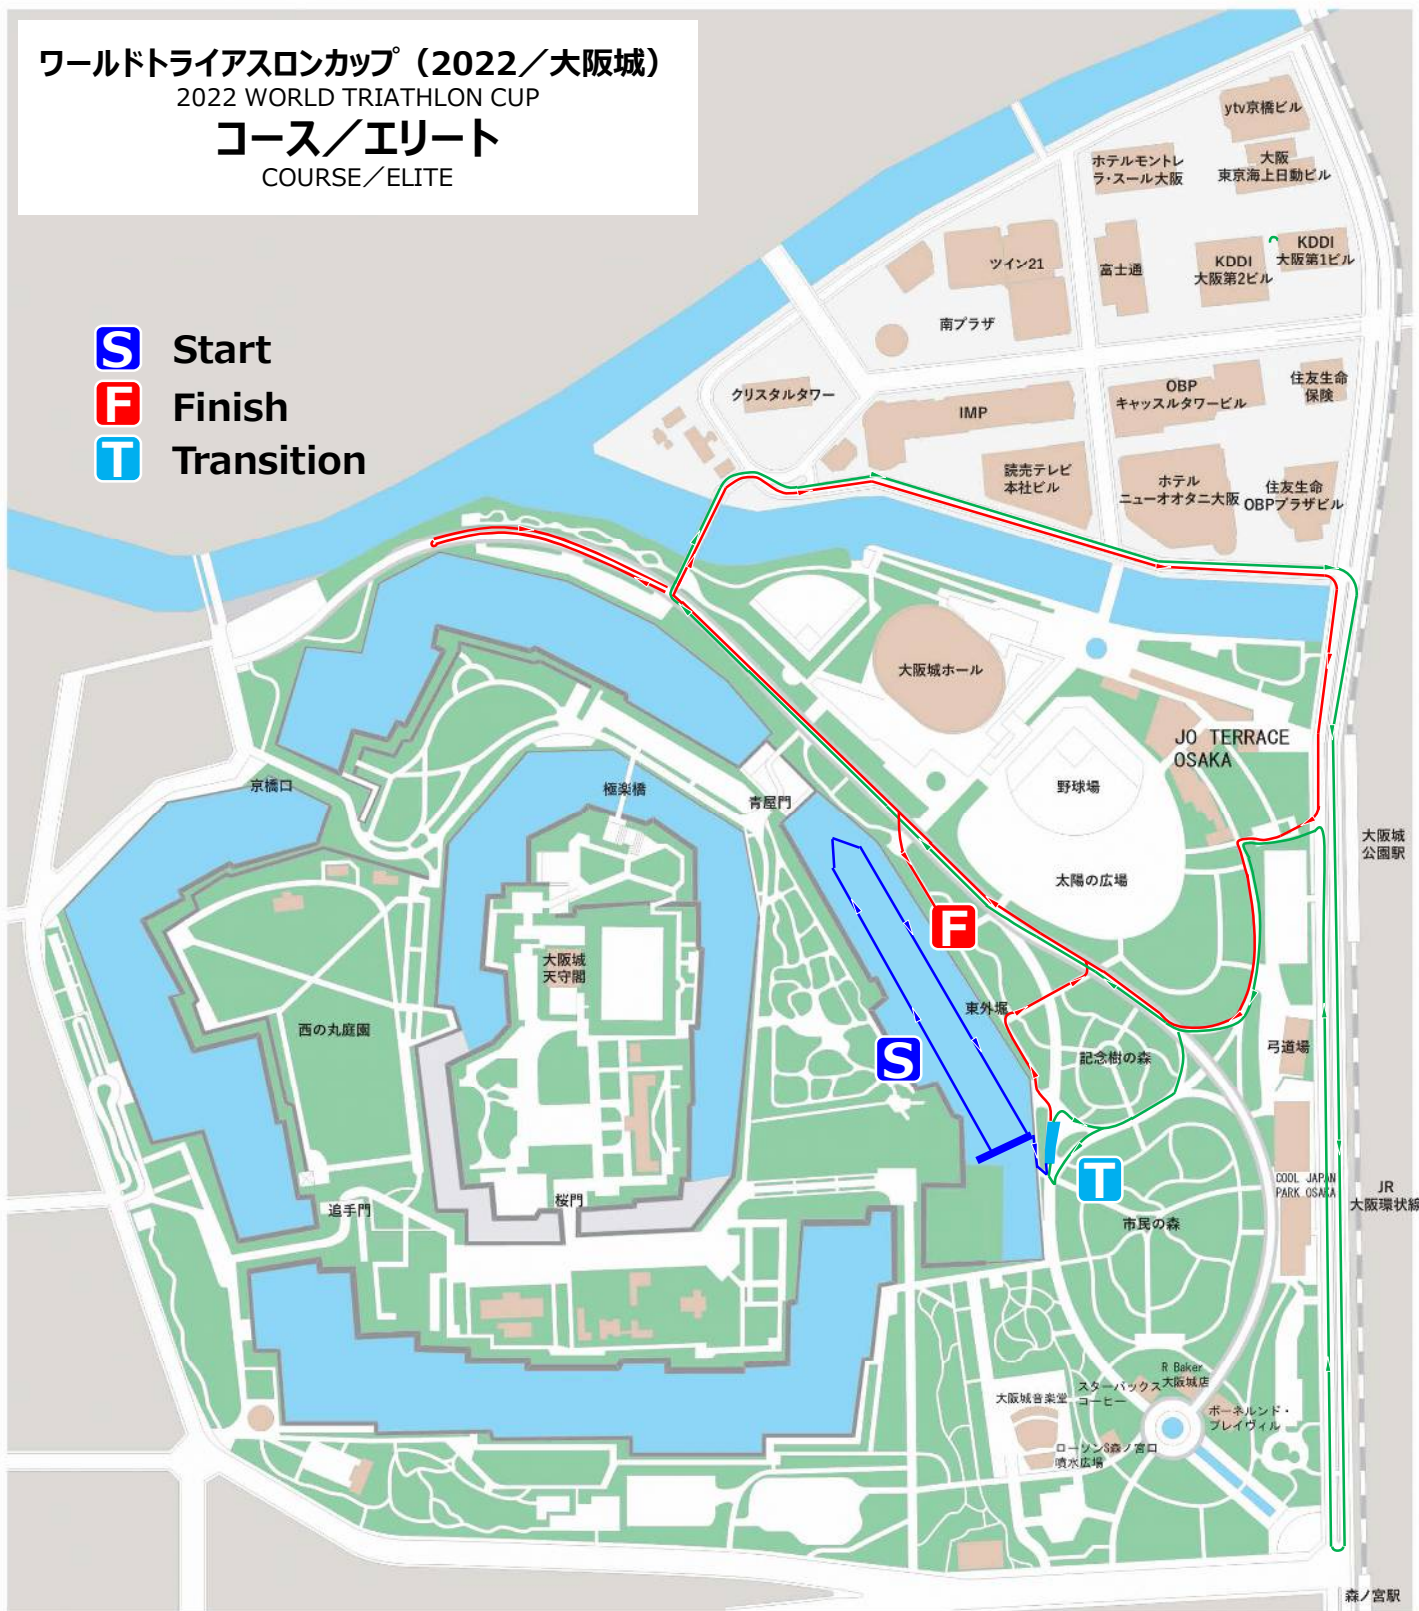

ワールドトライアスロンカップ (2022/大阪城)

2022 WORLD TRIATHLON CUP

コース/エリート

COURSE/ELITE

- S** Start
- F** Finish
- T** Transition

【Elite】

Sprint Distance

Swim 1lap 750m

Bike 6laps (160m+3,340m/6lap+160m) 20.36km

Run 2laps (160m+2,350m/2lap+140m) 5km