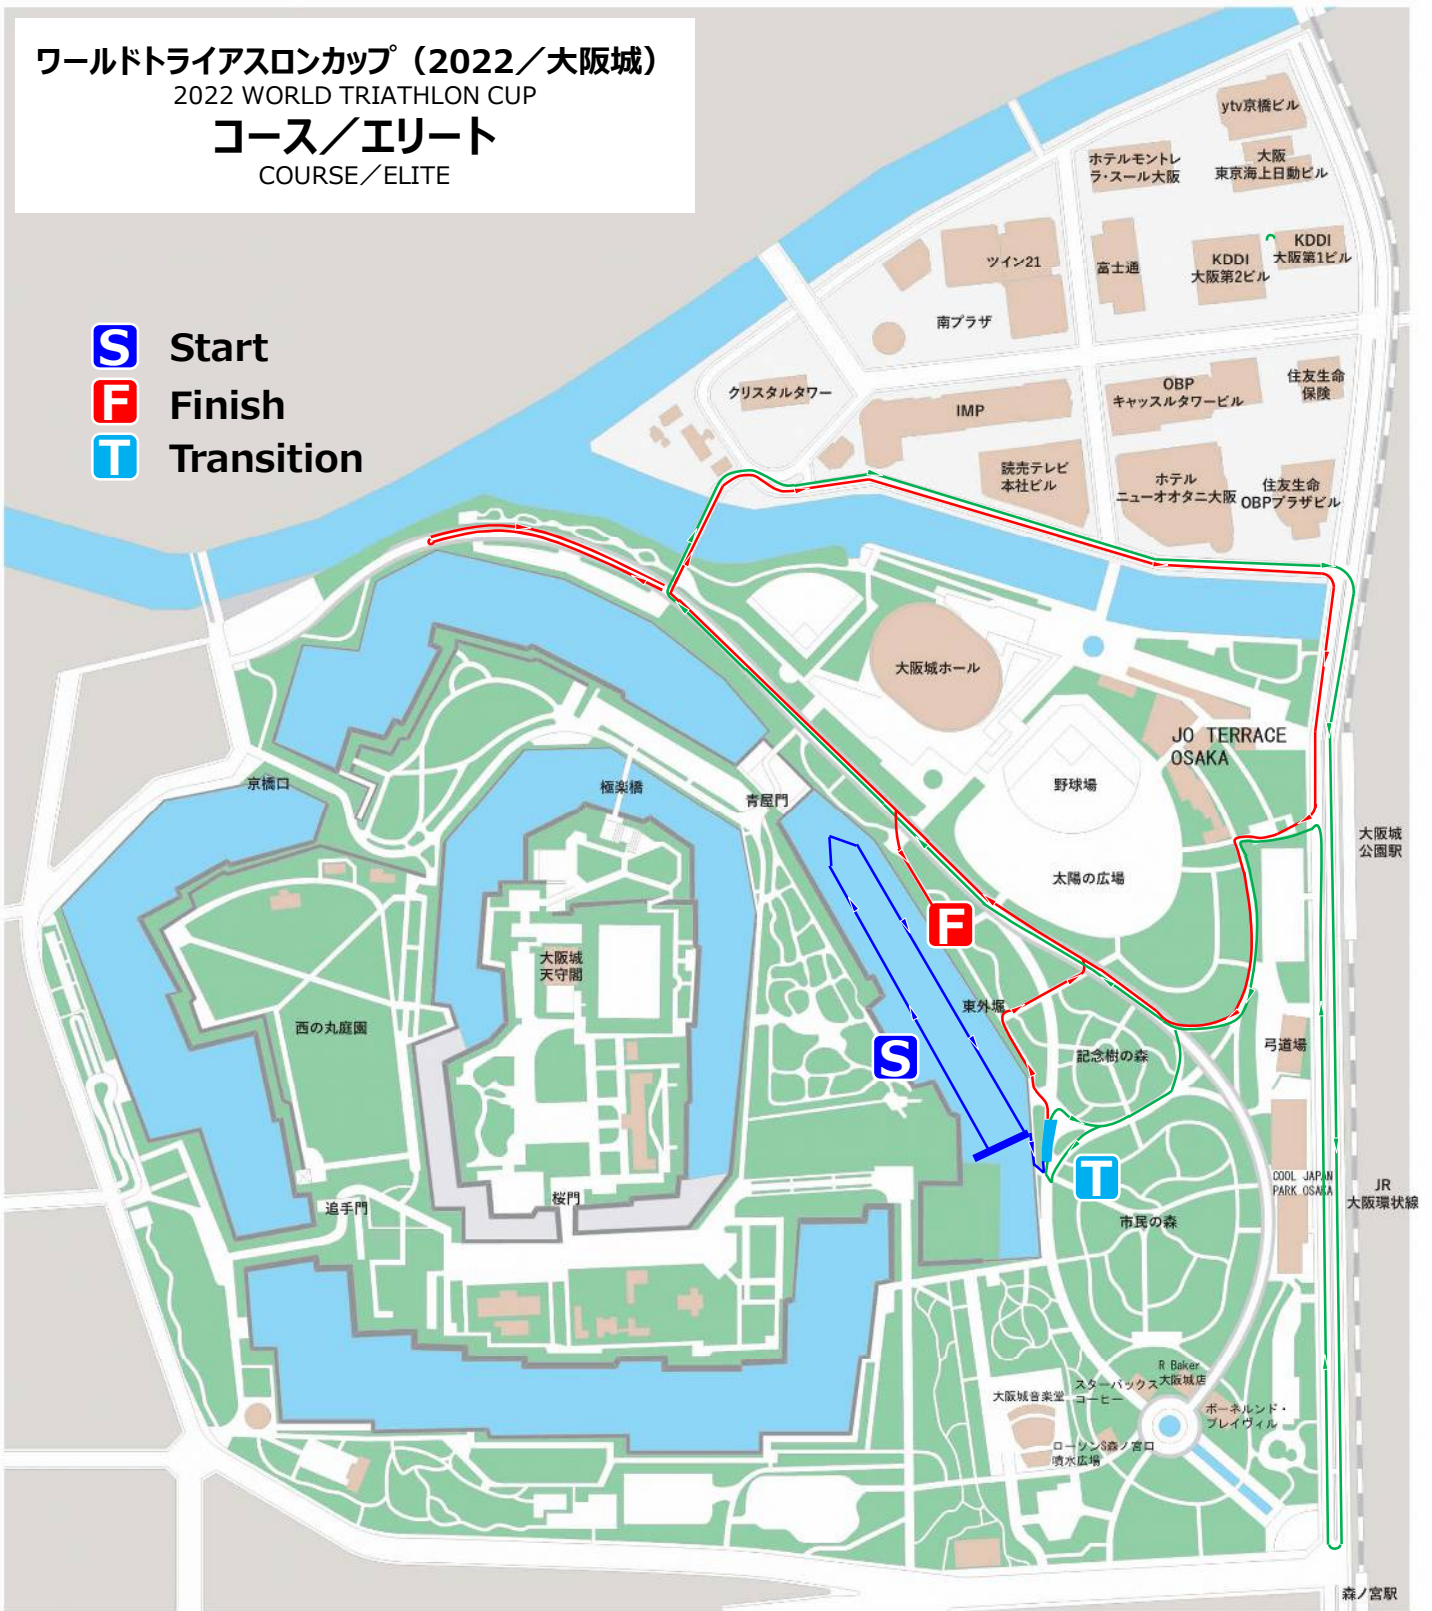

ワールドトライアスロンカップ (2022/大阪城)
 2022 WORLD TRIATHLON CUP
 コース/エリート
 COURSE/ELITE

- S** Start
- F** Finish
- T** Transition

- 【 Elite 】**
- Sprint Distance**
 - Swim 1lap 750m
 - Bike 6laps (160m+3,340m/6lap+160m) 20.36km
 - Run 2lpas (160m+2,350m/2lap+140m) 5km